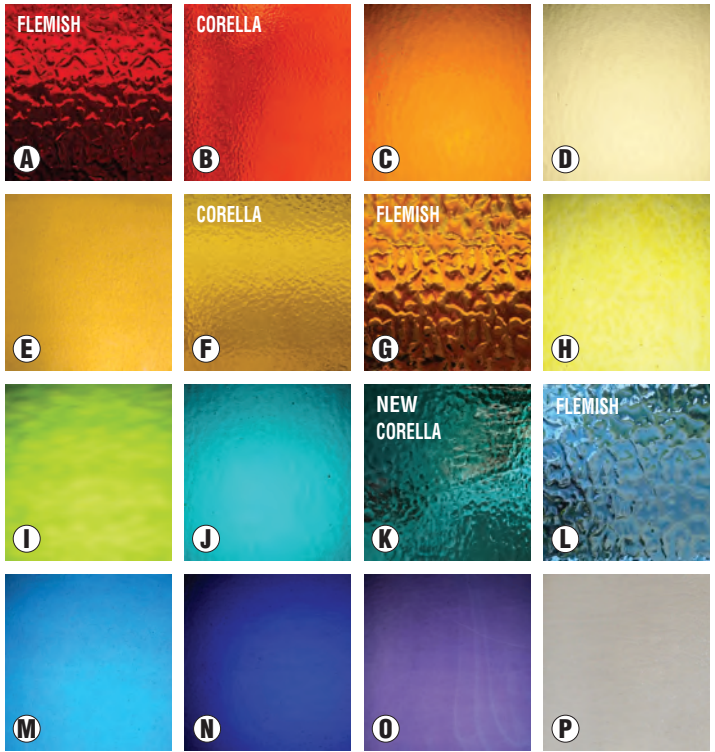

*Discover Why Artists
Love this Glass*

ITEM#	MEDIUM 10" x 12" SALE	LARGE 15" x 19" SALE
A. L8507	\$10.95	\$21.95
B. L52	8.75	16.95
C. L07	9.95	18.95
D. L5452	9.95	18.95
E. L99013	9.95	18.95
F. L12250	10.95	20.75
G. L41314	10.95	20.75
H. L7541	10.95	20.75
I. L7215	10.95	20.75
J. L66214	9.95	18.95
K. L34214	9.95	18.95
L. L41301	10.95	20.75
M. L6622	9.95	18.95
N. L42114	8.75	16.95
O. L87108	8.75	16.95
P. L66175	8.75	16.95
Q. L60178	8.75	16.95
R. L5668	10.95	20.75
S. L62145	7.95	15.95
T. L15145	6.95	14.95
U. L35916	6.95	14.95
V. L6113	9.95	18.95
W. L54166	8.75	16.95
X. L31600	6.95	14.95
Y. L11026	9.95	18.95
Z. L32120	6.95	14.95
AA. L32241	6.95	14.95
BB. L130	7.95	15.95
CC. L1970	9.95	18.95
DD. L35250	6.95	14.95
EE. L3613	6.95	14.95
FF. L44602	7.95	15.95
GG. L5456	7.95	15.95
HH. L6570	7.95	15.95
II. L51019	9.95	18.95
JJ. L41300	6.95	14.95
KK. L6192	6.95	14.95
LL. L36901	7.95	15.95
MM. L94173	6.95	14.95
NN. L95601	6.95	14.95

Popular Transparents
ALL 25% OFF

Wissmach Transparents Sale

Flemish and Corella Classic textures provide distortion for privacy while allowing sunlight in.

50 Colors ALL 25% OFF

ITEM#	MEDIUM 10" x 16" SALE	LARGE 16" x 20" SALE
A. W18DDF	\$18.95	\$37.85
B. 18LLLCC	18.95	37.85
C. W310X	9.95	19.85
D. W34	9.95	19.85
E. W47	9.95	19.85
F. W47CC	9.95	19.85
G. W310F	9.95	19.85
H. W31	18.95	37.85
I. W1146	9.95	19.85
J. W364	9.95	19.85
K. W364CC	9.95	19.85
L. W338F	9.95	19.85
M. W342	9.95	19.85
N. W220	9.95	19.85
O. W311V	9.95	19.85
P. W555	11.75	22.95