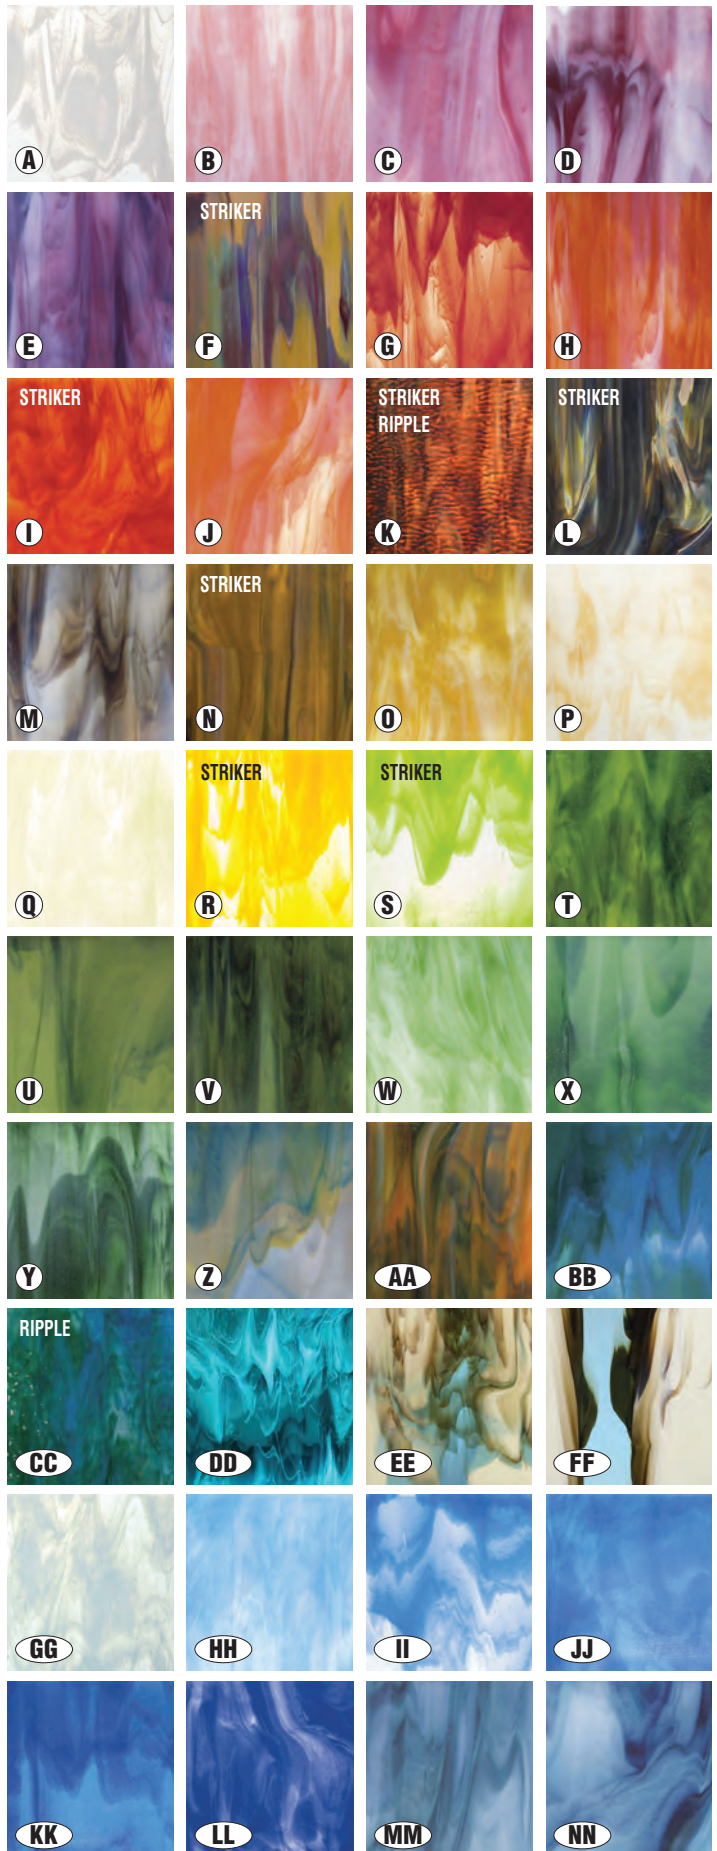

Image courtesy of Bullseye Glass Co.

Full Palette on Sale Bullseye Streakies Sale

Transparent and opalescent glass combine to create vibrant colors. 90 COE.

ITEM#	MEDIUM 10" x 16" SALE	LARGE 16" x 20" SALE
A. B21303F	\$26.95	\$52.95
B. B2305F	61.95	123.85
C. B2302F	92.95	183.95
D. B2310F	79.95	159.85
E. B3328F	41.95	82.95
F. B225030	29.95	59.85
G. B20243F	26.95	52.95
H. B2124F	29.95	59.85
I. B21253F	29.95	59.85
J. B2123F	29.95	59.85
K. B320322	33.95	66.95
L. B297130	41.95	82.95
M. B2109F	26.95	52.95
N. B32033F	29.95	59.85
O. B21373F	26.95	52.95
P. B223730	29.95	59.85
Q. B20373F	26.95	52.95
R. B20203F	26.95	52.95
S. B20263F	26.95	52.95
T. B2121F	29.95	59.85
U. B22123F	26.95	52.95
V. B32123F	29.95	59.85
W. B2107F	26.95	52.95
X. B2112F	26.95	52.95
Y. B231230	26.95	52.95
Z. B3501F	29.95	59.85
AA. B3123F	29.95	59.85
BB. B304530	49.95	97.95
CC. B304521	53.95	103.95
DD. B217630	29.95	59.85
EE. B263730	29.95	59.85
FF. B253730	—	59.85
GG. B22183F	29.95	59.85
HH. B31163F	29.95	59.85
II. B20643F	26.95	52.95
JJ. B241630	26.95	52.95
KK. B21163F	26.95	52.95
LL. B21643F	29.95	59.85
MM. B2108F	26.95	52.95
NN. B308630	29.95	59.85

Artist: Roy Kapp

SALE - ALL 20% OFF
Bullseye Streakies Sale

ITEM#		MEDIUM 10" x 16" SALE	LARGE 16" x 20" SALE
A.	B214030	\$33.95	\$67.85
B.	B214031	40.95	81.85
C.	B20473F	26.95	52.95
D.	B214630	29.95	59.85
E.	B2105F	26.95	52.95
F.	B2128F	26.95	52.95
G.	B2304F	26.95	52.95
H.	B2129F	26.95	52.95
I.	B310030	29.95	59.85
J.	B21003F	26.95	52.95
K.	B31003G	—	59.85